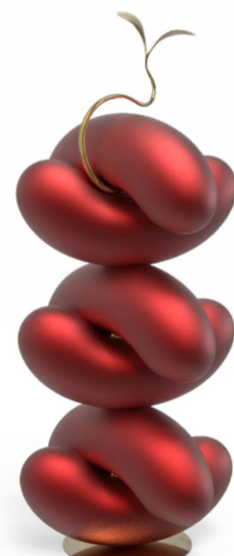

芽生 - 艺术装置 NO.5

SPROUT - GROWTH
INSTALLATION NO.5

材质 / material
木、金属 / wood、metal
规格 / spec
W925*D690*H2440

他的生命力与充满生机的曲线
以此向万物生长致敬