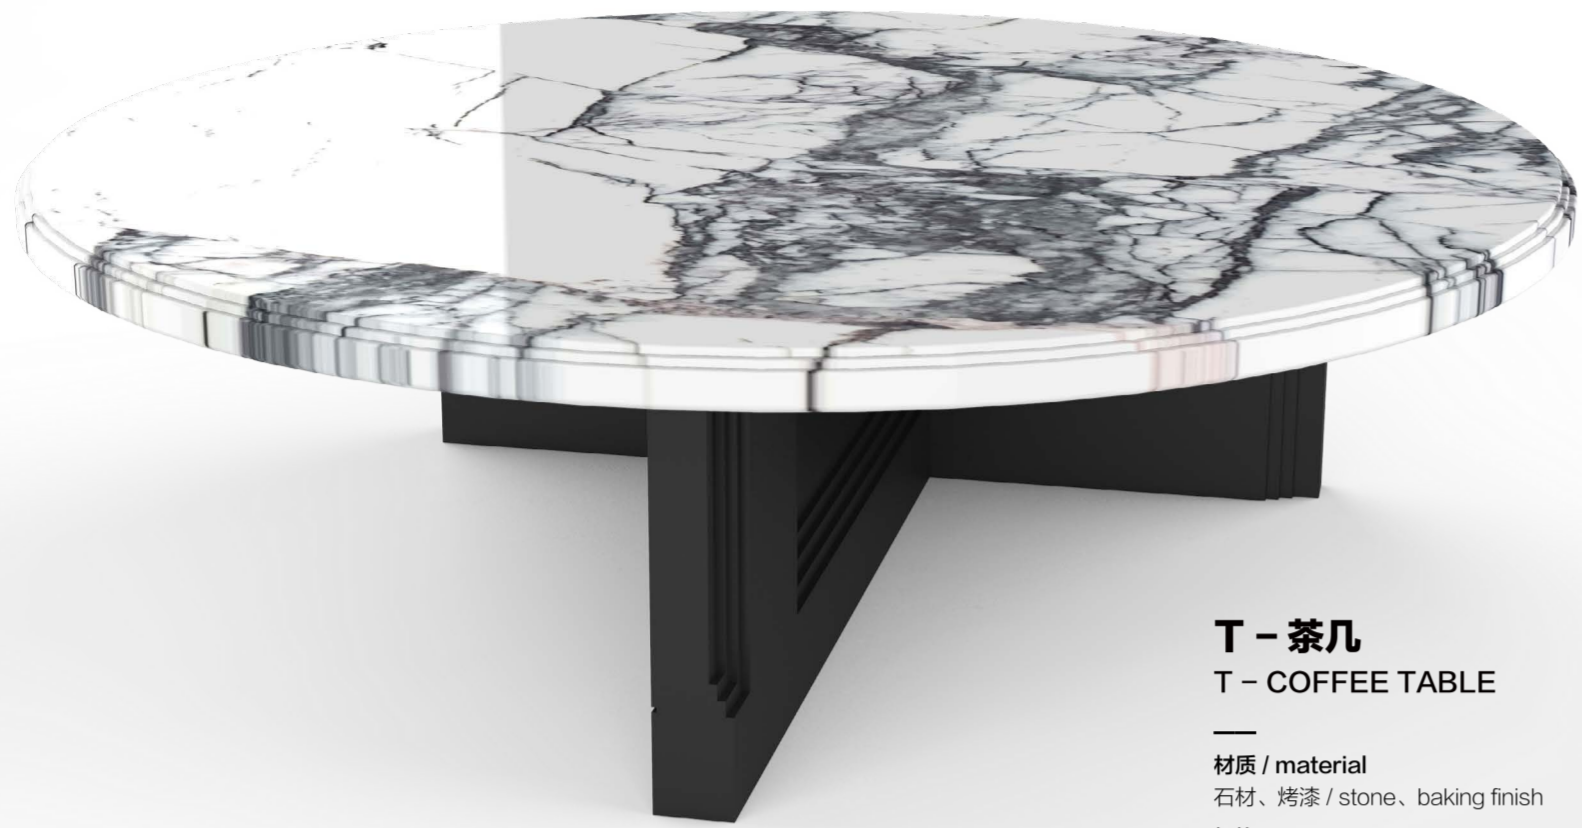

T - 茶几
T - COFFEE TABLE

材质 / material
石材、烤漆 / stone, baking finish
规格 / spec
W1250*D1250*H380
W1150*D1150*H380

致敬建筑中经典的斯卡帕设计风格
采用多层台阶叠加与如同墙面一般的交错纵横关系
递进的关系充斥着整件设计作品