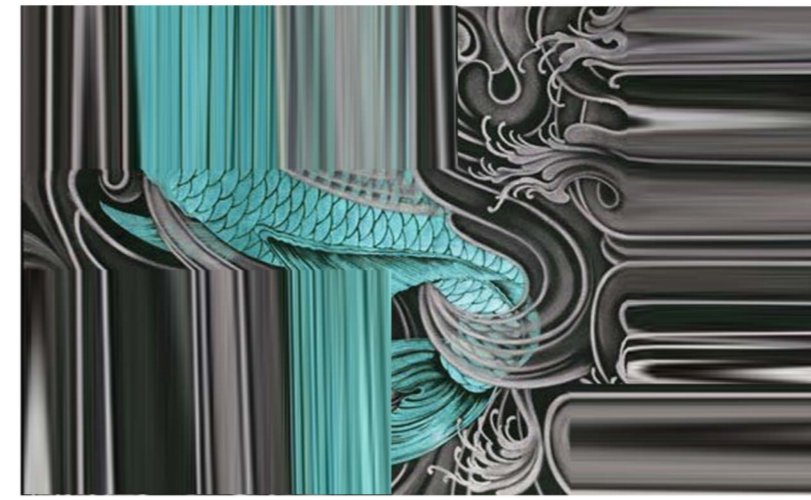

云龙 - 地毯

CLOUD - DRAGON CARPET

材质 / material
腈纶 / acrylic
规格 / spec
W1800*D2400

精致的描线结合当代像素艺术
抽象与具象的融合与无限拓展