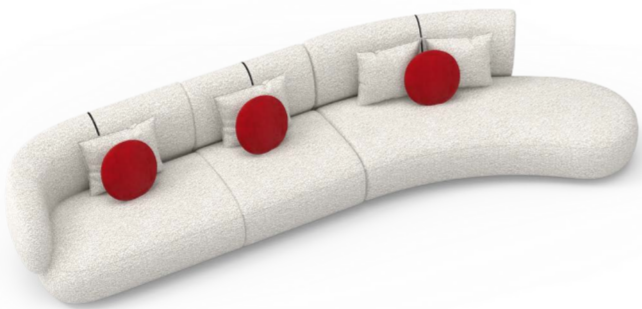

卡戴珊 - 组合沙发 KARDASHIAN - COMBINATION SOFA

材质 / material
布 / cloth

规格 / spec
组合尺寸 / Combined Dimensions
W4255*D1925*H760

长扶手模块 / long armrest module
W1600*D960*H760

短扶手模块 / short armrest module
W1060*D900*H760

弧角扶手模块 / rounded corner armrest module
W1440*D960*H760

脱胎于女性的柔美线条
没有任何棱角的丰润体块
显现出一种属于美式的奔放性感

无靠背扶手模块 / backless armrest module
W800*D730*H400

弧形贵妃扶手模块 / curved chaise armrest module
W1610*D1400*H760

单人靠背模块 (直) / single seat backrest module (straight)
W850*D900*H760

左扶手模块 (长直) / Left Armrest Module (Long & Straight)
W1300*D900*H760

PRECIOUS HOME