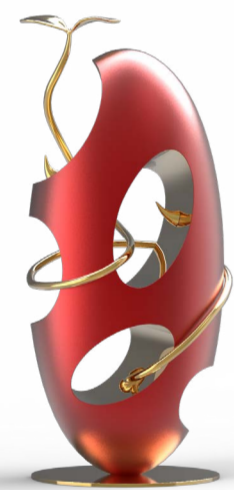

新生 - 种子艺术装置

NEW LIFE - SEED ART
INSTALLATION

材质 / material
金属 / metal
规格 / spec
W480*D480*H1130

在破碎的寂静里，裂痕不是终点
是光得以进入的缝隙