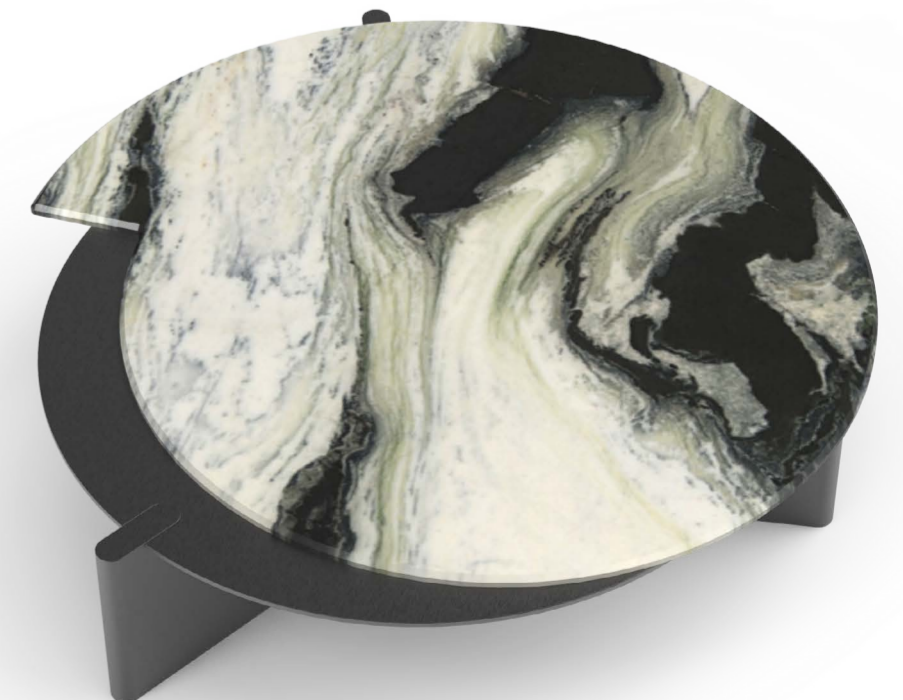

新月 - 茶几
CRESCENT MOON - COFFEE TABLE

材质 / material
石材、金属 / stone、metal

规格 / spec
W1400*D1455*H380

月被设计师解构和重塑
弧线化作灵感
规避多余繁复的设计