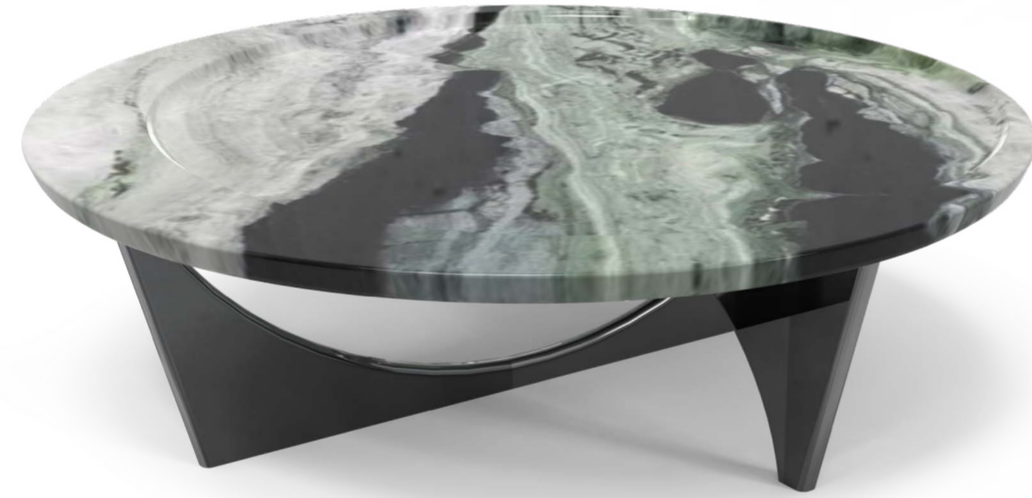

T - 茶几
T - COFFEE TABLE

材质 / material
石材、烤漆 / stone, baking finish
规格 / spec
W1250*D1250*H380
W1150*D1150*H380

致敬建筑中经典的斯卡帕设计风格
采用多层台阶叠加与如同墙面一般的交错纵横关系
递进的关系充斥着整件设计作品

月相 - 边几
LUNAR - SIDE TABLE

材质 / material
石材、金属 / stone, metal
规格 / spec
W800*D450*H420

月被设计师解构和重塑
弧线化作灵感
规避多余繁复的设计

月相 - 茶几
LUNAR - COFFEE TABLE

材质 / material
石材、金属 / stone, metal
规格 / spec
W1000*D1000*H350
W1200*D1200*H350
W1300*D1300*H350

月被设计师解构和重塑
弧线化作灵感
规避多余繁复的设计

月相 - 圆几
LUNAR - ROUND TABLE

材质 / material
石材、金属 / stone, metal
规格 / spec
W600*D600*H520

月被设计师解构和重塑
弧线化作灵感
规避多余繁复的设计

月相 - 背几
LUNAR - PHASE BACK TABLE

材质 / material
石材、金属 / stone, metal
规格 / spec
W1800*D400*H430
W1200*D400*H430

月被设计师解构和重塑
弧线化作灵感
规避多余繁复的设计

月相 - 小几
LUNAR - SIDE TABLE

材质 / material
金属 / metal
规格 / spec
W500*D430*H520

月被设计师解构和重塑
弧线化作灵感
规避多余繁复的设计