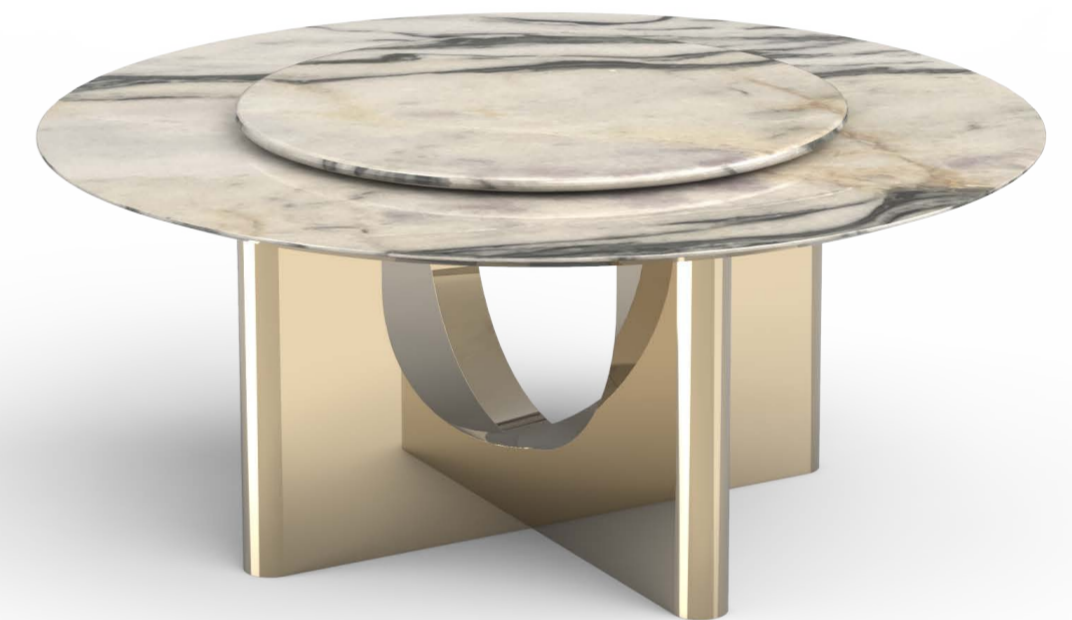

月相 - 圆餐桌

LUNAR - ROUND TABLE

材质 / material
石材、金属 / stone、metal

规格 / spec
W1400*D1400*H750
W1600*D1600*H750
W1800*D1800*H750
W1100*D1100*H18 (转盘 / common usage)

月被设计师解构和重塑
弧线化作灵感
规避多余繁复的设计

荆蔓 - 圆桌

VINES OF THORNS - ROUND TABLE