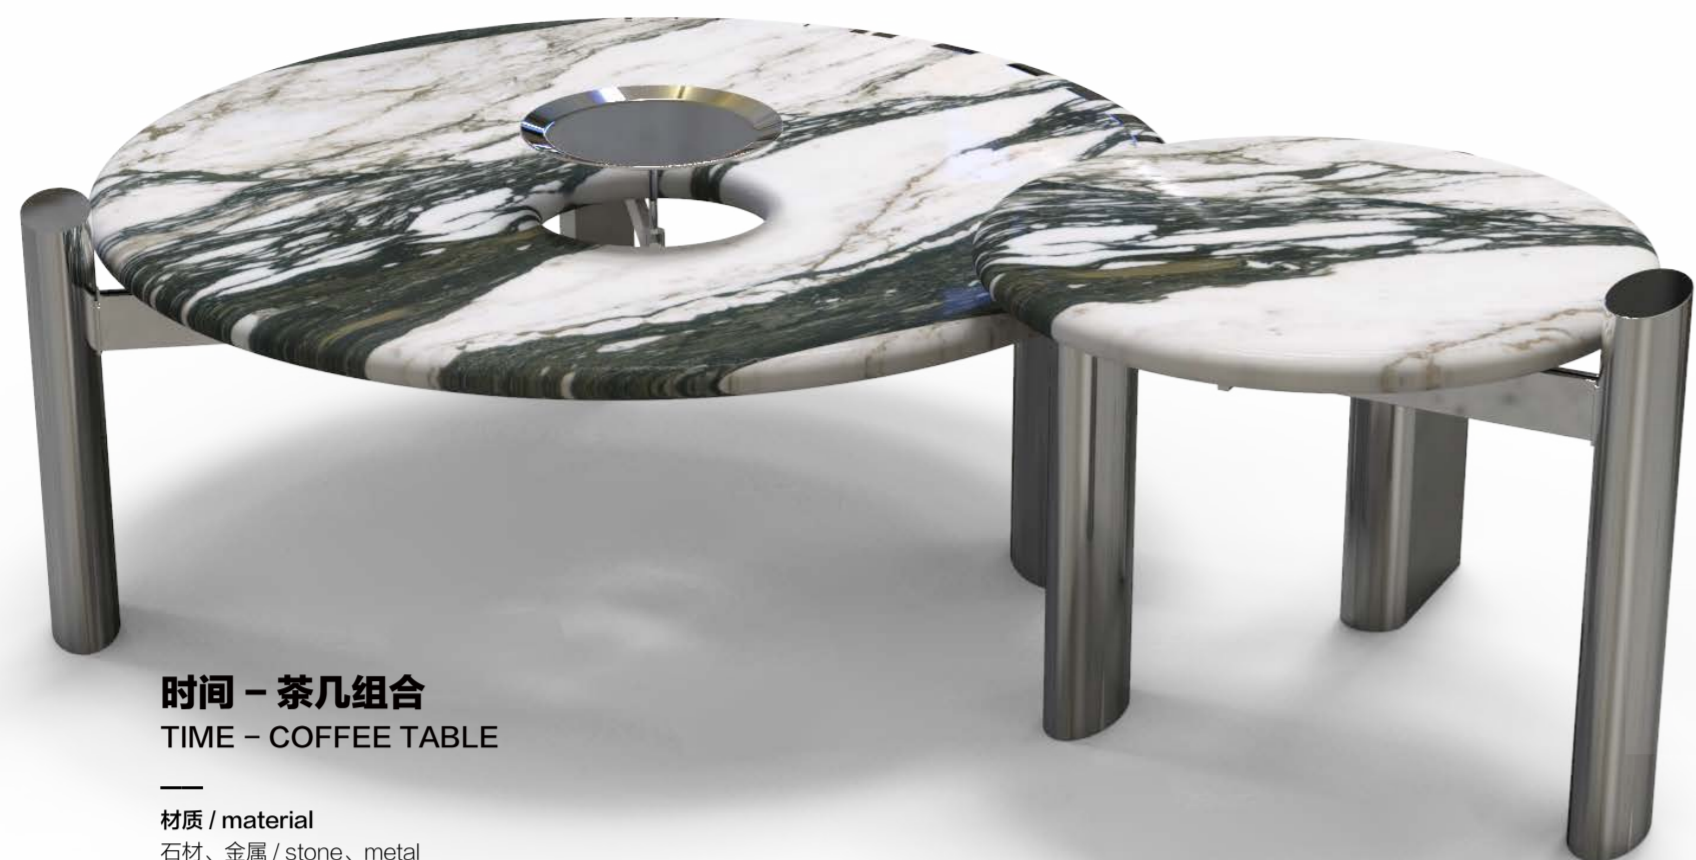

双圆相连的波浪轮廓
如海浪相拥的温柔弧度
为空间注入海洋的松弛感

时间 - 茶几组合
TIME - COFFEE TABLE

材质 / material
石材、金属 / stone、metal

规格 / spec
W1080*D1100*H430
W620*D660*H460

时间茶几由三个造型相近
而高度各不相同的金属腿支撑而成

石阵 - 圆桌
STONEHENGE - ROUND TABLE

材质 / material
石材、金属、木 / stone、metal、wood