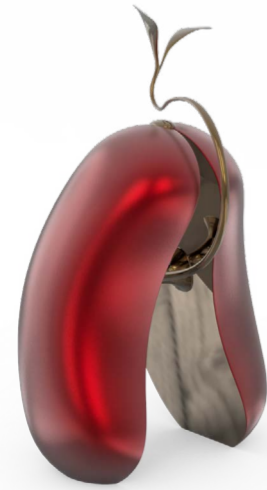

芽生 - 艺术装置 NO.8

SPROUT - GROWTH
INSTALLATION NO.8

材质 / material
金属 / metal
规格 / spec
W500*D400*H870

芽生系列我们用豆荚生长的一刻
记录着他的生命力与充满生机的曲线