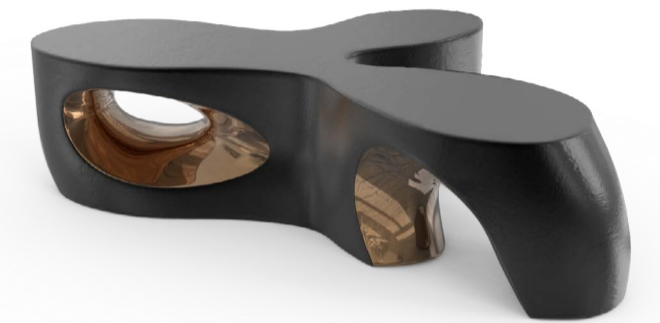

材质 / material
金属 / metal
规格 / spec
W1155*D275*H465

赋予“Q版小猪”有趣而鲜明的个性
让小福艺术装置丰富的属性增加生活乐趣

园石雅趣 - 餐桌

GARDEN STONE ELEGANCE TABLE

材质 / material
石材、金属 / stone、metal
规格 / spec
W2600*D1150*H760
W2800*D1150*H760

洞石餐桌以独特的材质与现代设计
完美融入每一处空间之中