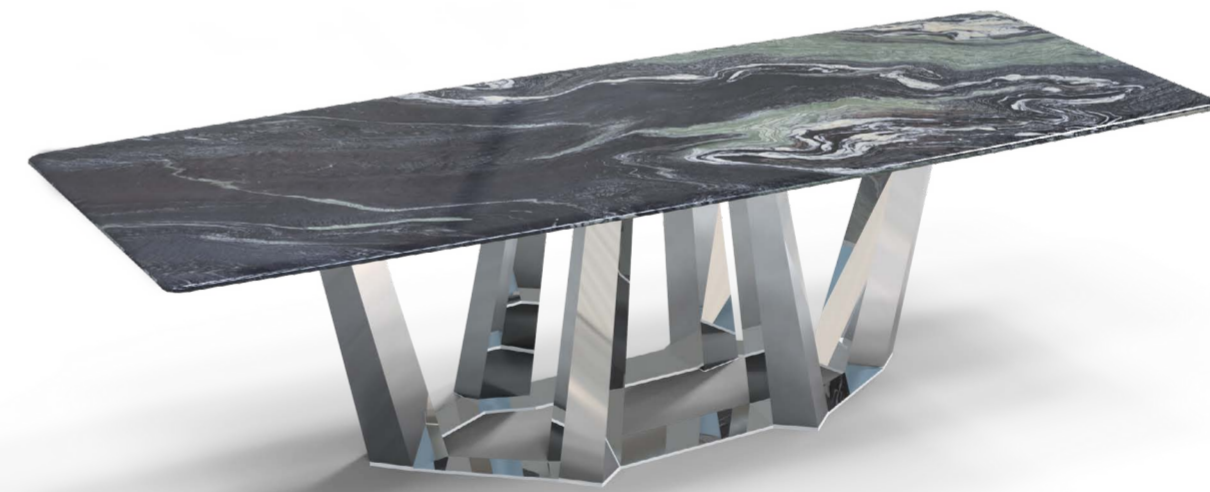

布朗尼 - 餐桌
BROWNIE - TABLE

材质 / material
木、石材、金属 / wood、stone、metal
规格 / spec
W2200*D1150*H750
W2600*D1150*H750

延续布朗尼系列语言
希望为感受他的人们带来
圆润与舒适的细腻感