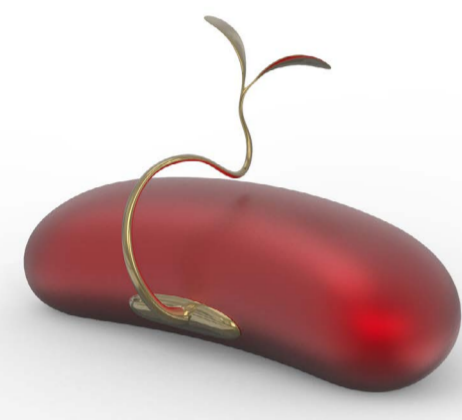

芽生 - 艺术装置 NO.3

SPROUT - GROWTH
INSTALLATION NO.3

材质 / material
金属 / metal
规格 / spec
W800*D326*H500

生长是万物都会经历的伟大过程
不论环境如何生灵都在追求设生存